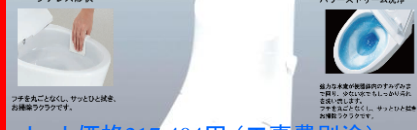

会場では、リフォームのご相談を受け賜ります。お気軽に足をお運びくださいませ、皆様のご来場を心よりお待ちしております。

スタッフ一同

ご来場プレゼント!
ご来場のお客様に、もちろん
節分セットを差し上げます。

お米の銘柄を当てよう!
ご飯を食べてお米の銘柄を当ててみませんか?
銘柄を当てられた方には、
BOXティッシュをプレゼント!

Piara

洗面台 巾600

セット価格252,936円(工事費別途)

限定2台
特価 151,200円

特別価格=本体価格+工事費+税込み

PVシリーズ洗面台巾600 特価 75,600円 限定2台

(特別価格:本体価格+工事費+税込み)

アメージュZA(HKD)シャワートイレ(フチレス)

セット価格217,404円(工事費別途)

限定2台
特価 97,200円

特別価格=本体価格+工事費+税込み

注:写真はイメージです。
工事費は当社工事例で算出をしています。
詳しいことはお問合せください。